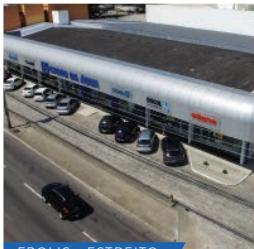

### FLORIANÓPOLIS - CAMPECHE

Inaugurada em julho de 2020, a loja Rod. Francisco Magno Vieira no Bairro Campeche em Florianópolis – SC, é a trigésima quarta loja da rede Casas da Água a ser aberta. Permanece até hoje no mesmo endereço desde o início de suas atividades.

Instalada em uma área de 6.011 m<sup>2</sup>, conta com cerca de 60 colaboradores.

BLUMENAU - VORSTADT

BLUMENAU - ITOUPAVA SECA

BRUSQUE - CENTRO

BIGUAÇU - UNIVERSITÁRIO

FPOLIS - ESTREITO

MATRIZ - SÃO JOSÉ

PORTO BELO - PEREQUE